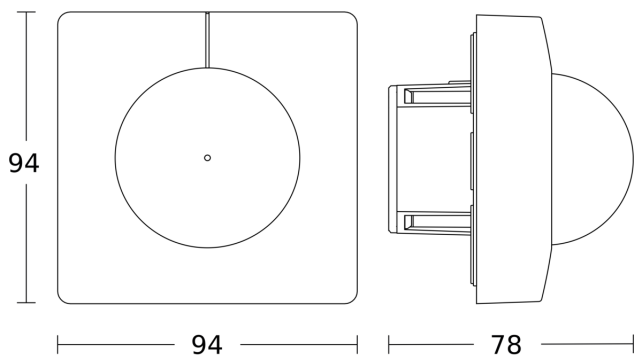

# IS 3360

V3 KNX - Deckeneinbau eckig weiß  
EAN 4007841 079642  
Art.-Nr. 079642

Maßzeichnung 1

Maßzeichnung 2